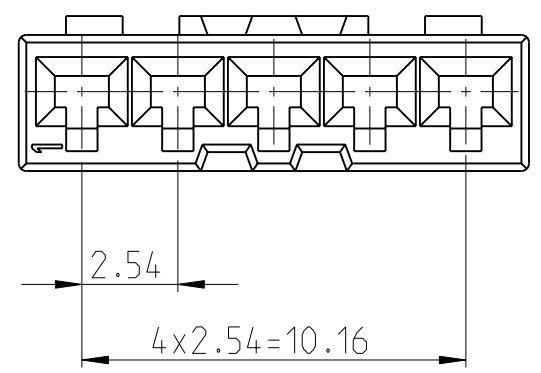

SCALE 2:1 / M 2:1

- 1 CONTACT IDENTIFICATION
  - 2 MATERIAL IDENTIFIER
  - 3 PARTNUMBER
  - 4 CAVITY IDENTIFIER
  - 5 REVISION STATUS
  - 6 DATE CLOCK
  - 7 VERPACKUNG: TEILE ALS SCHUETTIGUT IN KARTON VERPACKT
- 
- 1 KONTAKTKENNZEICHNUNG
  - 2 MATERIALKENNZEICHNUNG
  - 3 SACHNUMMER
  - 4 NESTKENNZEICHNUNG
  - 5 REVISIONSSTAND
  - 6 DATUMSUHR
  - 7 PACKAGING: PARTS BULK PACKED INTO FOLDING BOX