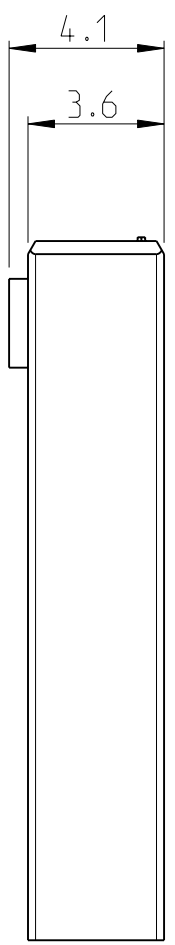

THIS DRAWING IS UNPUBLISHED  
 VERTRAULICHE UNVERÖFFENTLICHTE ZEICHNUNG  
 © COPYRIGHT 2010 TYCO ELECTRONICS AMP GMBH  
 ALL RIGHTS RESERVED.  
 ALLE INTERNATIONALEN RECHTE VORBEHALTEN.

MATED WITH:  
 PASSEND ZU:  
 2120319 / 320

LOC DIST  
 A I -

REVISIONS ÄNDERUNGEN		DATE	DWN	APVD
P	LTR	DESCRIPTION BESCHREIBUNG		
	A1	NEW DRAWING CREATED	20AUG2010	KHH HEIN
	B1	MATERIAL CHANGED, PACKAGING MODIFIED	21MAR2011	SH HEIN
	B2	NOTES ADDED	06JUL2011	SHE HEIN

SCALE 2:1 / M 2:1

- 1 CONTACT IDENTIFICATION
  - 2 MATERIAL IDENTIFIER
  - 3 PARTNUMBER
  - 4 CAVITY IDENTIFIER
  - 5 REVISION STATUS
  - 6 DATE CLOCK
  - 7 VERPACKUNG: TEILE ALS SCHUETTIGUT IN KARTON VERPACKT
- 
- 1 KONTAKTKENNZEICHNUNG
  - 2 MATERIALKENNZEICHNUNG
  - 3 SACHNUMMER
  - 4 NESTKENNZEICHNUNG
  - 5 REVISIONSSTAND
  - 6 DATUMSUHR
  - 7 PACKAGING: PARTS BULK PACKED INTO FOLDING BOX