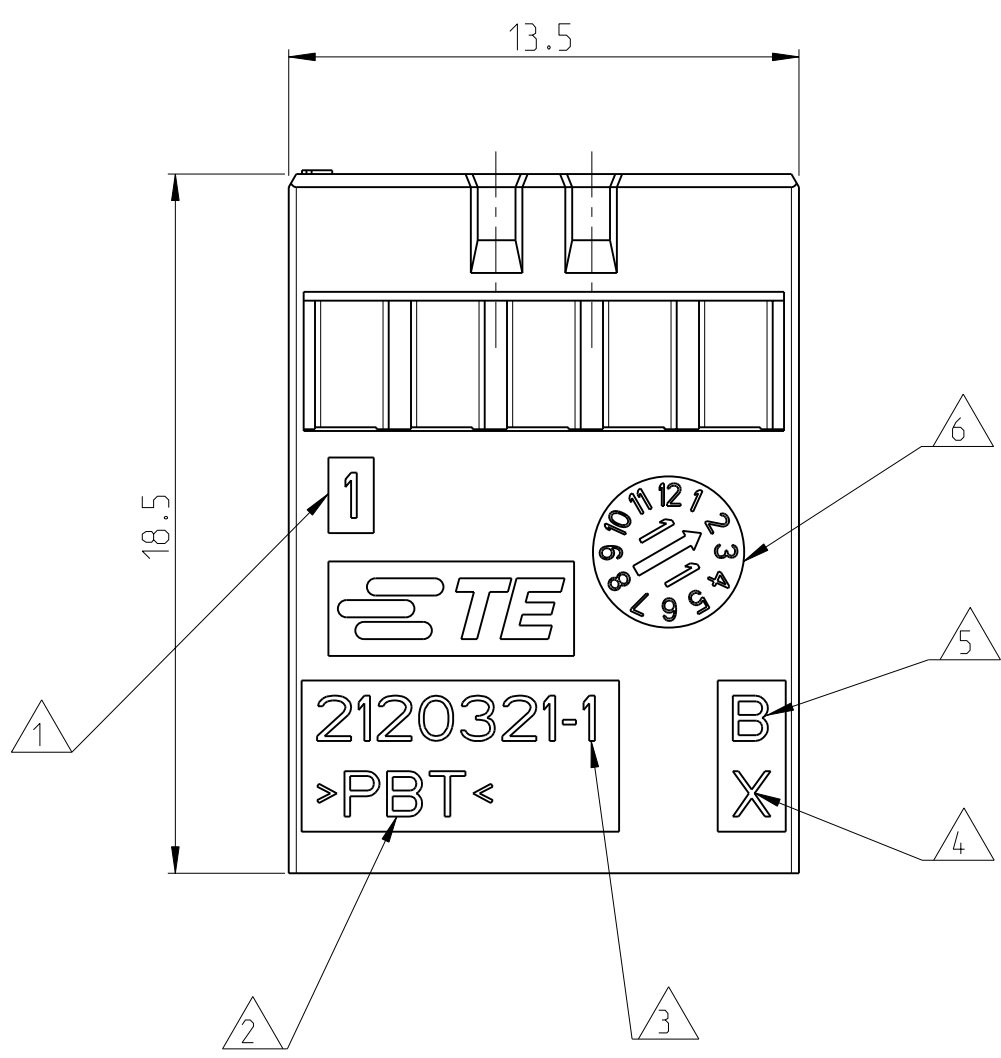

SCALE 2:1 / M 2:1

- 1 CONTACT IDENTIFICATION
  - 2 MATERIAL IDENTIFIER
  - 3 PARTNUMBER
  - 4 CAVITY IDENTIFIER
  - 5 REVISION STATUS
  - 6 DATE CLOCK
  - 7 VERPACKUNG: TEILE ALS SCHUETTIGUT IN KARTON VERPACKT
- 
- 1 KONTAKTKENNZEICHNUNG
  - 2 MATERIALKENNZEICHNUNG
  - 3 SACHNUMMER
  - 4 NESTKENNZEICHNUNG
  - 5 REVISIONSSTAND
  - 6 DATUMSUHR
  - 7 PACKAGING: PARTS BULK PACKED INTO FOLDING BOX

2120321-1	SIGNAL HOUSING SIGNALGEHÄUSE	BLACK SCHWARZ	PBT
TE ORDER NO. BESTELL-NR.	DESCRIPTION BENENNUNG	SURFACE OBERFLÄCHE COLOUR/FARBE	MATERIAL

THIS DRAWING IS A CONTROLLED DOCUMENT. DIESES ZEICHNUNGSDOKUMENT WIRD DURCH AMP INCORPORATED KONTROLLIERT. ÄNDERUNGEN, DIE DEM TECHNISCHEN FORTSCHRITT DIENEN, SIND VORBEHALTEN. DEN JEWEILS LETZTUELTIGEN ÄNDERUNGSSTAND ERFAHREN SIE AUF ANFRAGE.		DWN K.-H. HESS 20AUG2010	TE Connectivity	
DIMENSIONS: MASSEINHEITEN: mm		CHK M SZELAG 20AUG2010		
TOLERANCES UNLESS OTHERWISE SPECIFIED: ALLGEMEINTOLERANZEN		APVD S HEIN 20AUG2010	NAME SIGNAL HOUSING 5POS SIGNALGEHÄUSE 5POL. MOTORMAN HYBRID CONNECTOR	
		PRODUCT SPEC PRODUKTSPEZ. -	SIZE A3	CAGE CODE 00779
MATERIAL -		APPLICATION SPEC VERARBEITUNGSSPEZ. -	DRAWING NO ZEICHNUNGS-NR. G=2120321	RESTRICTED TO NUR FUER -
FINISH/OBERFLÄCHE/FARBE -		WEIGHT GEWICHT 0.52	SCALE MASSSTAB 5:1	SHEET BLATT 1 OF VON 1
		CUSTOMER DRAWING	/KUNDENZEICHNUNG	REV B2